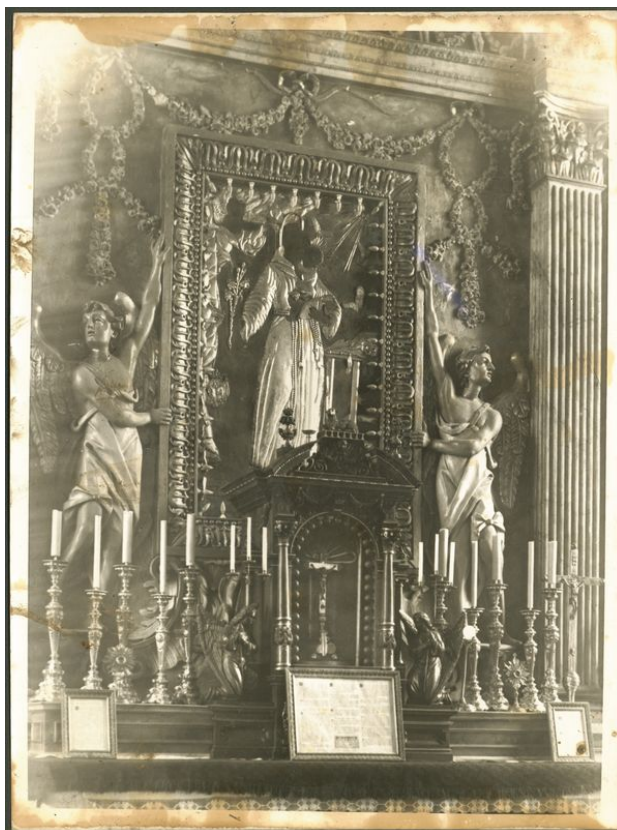

Telšių katedros centrinis altorius

| | |
|----------------------------|---|
| Pavadinimas | Telšių katedros centrinis altorius |
| Muziejus | Žemaičių vyskupystės muziejus |
| Fondas | pagrindinis |
| Tipas | fotografija |
| Sritys | fotografija |
| Pirminės apskaitos numeris | ŽVM GEK 2105 |
| Matmenys | aukštis – 24 cm (2005 m.) plotis – 18,2 cm (2005 m.) |
| Medžiagos | fotografinis popierius |
| Autorius (-iai) | Antanas Aleksandras Nalenč-Gorskis |
| Sukūrimo data | XX a. I p. |