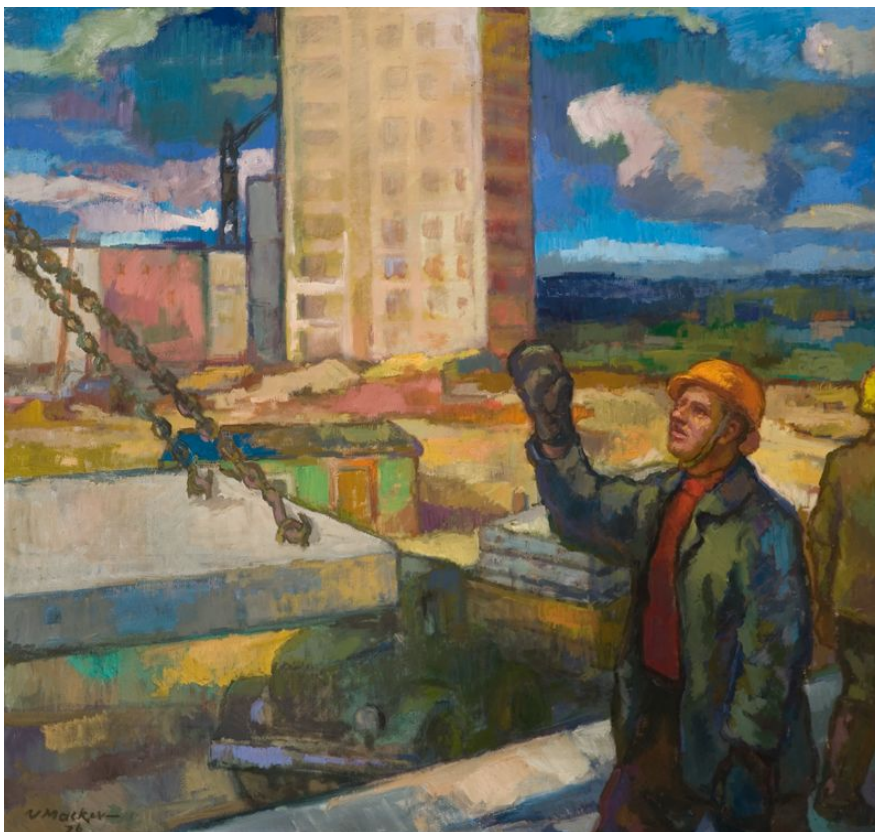

Statyboje

Pavadinimas	Statyboje
Muziejus	Lietuvos dailės muziejus
Fondas	pagrindinis
Tipas	tapyba
Sritis	menas
Pirminės apskaitos numeris	LDM ED 26905
Inventorinis numeris	LDM T 5321
Matmenys	aukštis – 160 cm plotis – 170 cm
Medžiagos	drobė
Autorius (-iai)	Vytautas Mackevičius
Sukūrimo data	1976 m.

Ekspionato aprašymas Figūrinė kompozicija. Realistine maniera keliais planais vaizduojamas daugiaaukščių blokinių namų statybos procesas ir darbininkų figūros, įkomponuotos įvairiais rakursais. Pabrėžtas saulėtos vasaros dienos apšvietimas, išryškinti tūriai. Koloritas skaidrus, ryškių spalvų, vyrauja geltona, mėlyna, žalsva, rausva. Piešinys aiškus, potėpis plastiškas, glotnus.