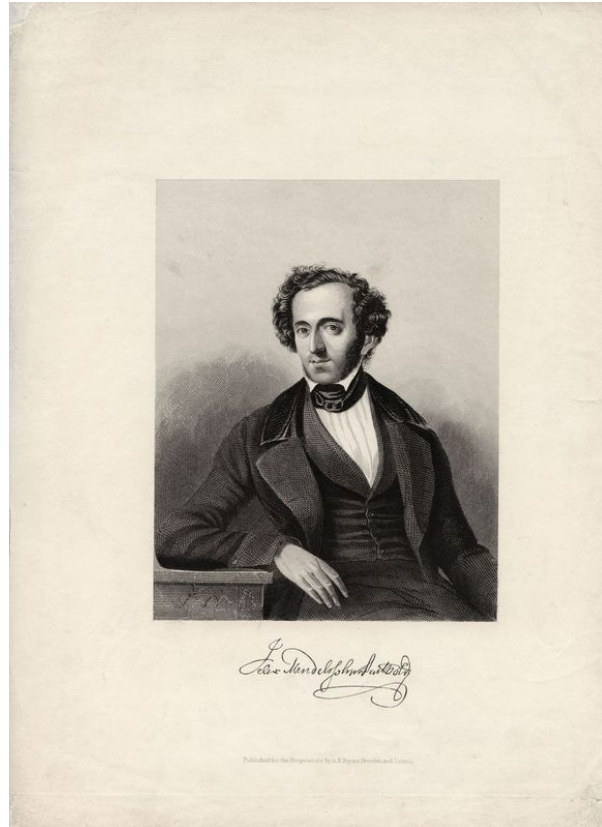

Felikso Mendelsono portretas

Pavadinimas	Felikso Mendelsono portretas
Muziejus	Lietuvos nacionalinis dailės muziejus
Fondas	pagrindinis
Tipas	estampas
Sritys	menas, vaizduojamoji dailė
Pirminės apskaitos numeris	LDM ED 133492
Inventorinis numeris	LDM G 1184
Matmenys	aukštis (lakštas) – 29,5 cm plotis (lakštas) – 23 cm aukštis (vaizdas) – 15,5 cm plotis (vaizdas) – 12 cm
Medžiagos	popierius
Autorius (-iai)	Albert Henry Payne
Sukūrimo vieta	Leipcigas, Vokietija
Sukūrimo stilius ir periodas	romantizmas