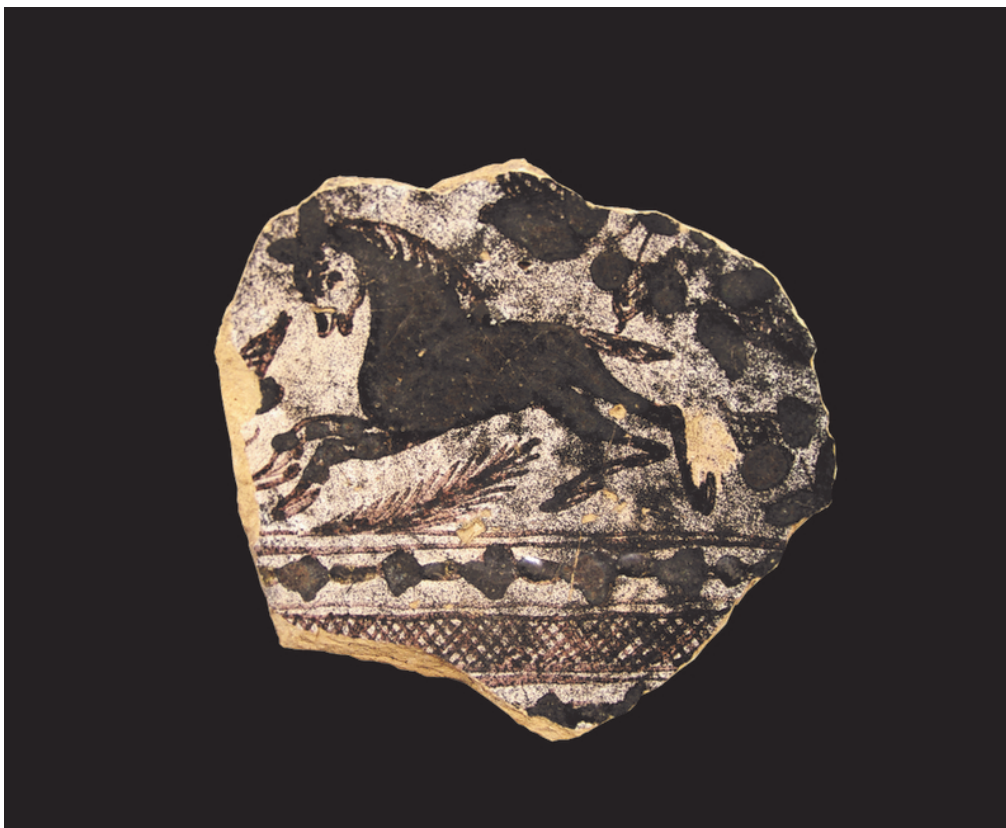

## Lėkštės dugnas

Pavadinimas	Lėkštės dugnas
Muziejus	Mažosios Lietuvos istorijos muziejus
Fondas	pagrindinis
Tipas	lėkštė
Sritys	archeologija
Pirminės apskaitos numeris	MLIM GEK 41253
Inventorinis numeris	MLIM AS 23/73
Matmenys	skersmuo (dugnas) – 10,2 cm
Medžiagos	keramika, emalis
Pagaminimo data	XVII a. II p. – XVIII a.
Eksponato aprašymas	Lėkštės dugnas. Molis šviesus, rusvas. Danga - baltas emalis (paveiktas redukcijos proceso). Dekoras - juodos spalvos piešinys (šuoliuojantis arkliukas, augalinio ir geometrinio motyvo ornamentas). Dugnas su kojele, kurioje yra dvi skylės lėkštės pakabinimui.