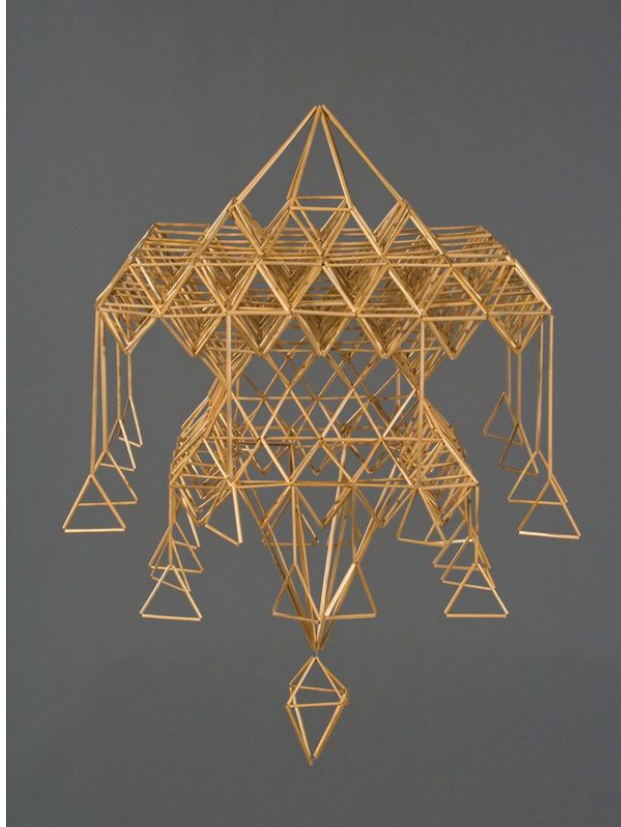

# Sodas

Pavadinimas	Sodas
Muziejus	Lietuvos nacionalinis dailės muziejus
Fondas	pagrindinis
Tipas	sodas
Sritys	menas
Pirminės apskaitos numeris	LDM ED 175691
Inventorinis numeris	LDM LM 4785
Matmenys	aukštis – 50 cm
Medžiagos	šiaudas
Autorius (-iai)	Bronė Gricienė
Sukūrimo data	2005–2006 m.
Sukūrimo vieta	Šiauliai, Lietuva
Sukūrimo stilius ir periodas	liaudiškasis stilius

Ekspionato aprašymas

Narstytas iš smulkių šiaudelių stačiakampio formos sodas sudarytas lyg iš dviejų dalių, virš apatinio pagrindo atkartotas antras, tik mažesnis stačiakampis. Jų vidus užpildytas trikampėliais. Tokie trikampėliai pritvirtinti ir ant stačiakampio kraštinių. Nuo stačiakampių kampų ir šonų, ant ilgo šiaudo nuleisti kabantys stačiakampėliai (liktorėliai).