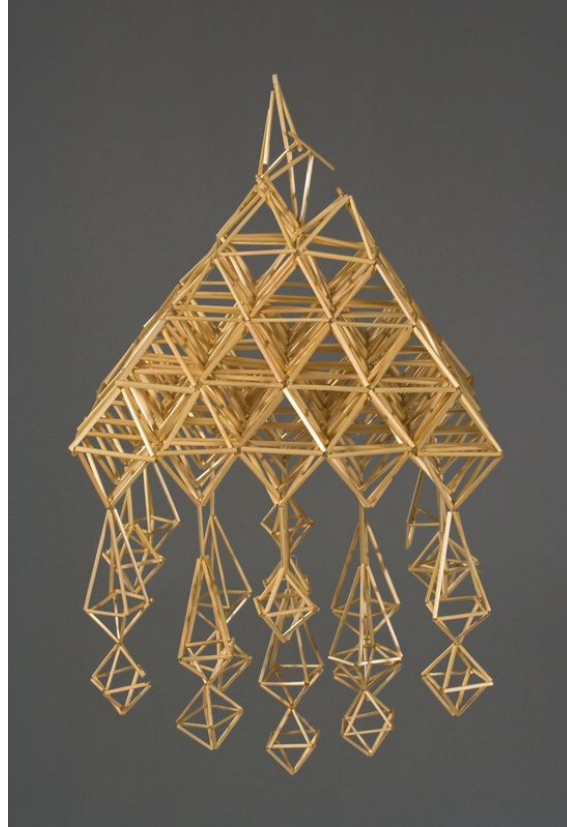

Sodas

Pavadinimas	Sodas
Muziejus	Lietuvos nacionalinis dailės muziejus
Fondas	pagrindinis
Tipas	sodas
Sritys	menas
Pirminės apskaitos numeris	LDM ED 175692
Inventorinis numeris	LDM LM 4786
Matmenys	aukštis – 55 cm
Medžiagos	šiaudas
Autorius (-iai)	Laima Saviščeviene
Sukūrimo data	2006 m.
Sukūrimo vieta	Merkinė, Varėnos r., Alytaus apskr., Lietuva
Sukūrimo stilius ir periodas	liaudiškasis stilius
Eksponato aprašymas	Narstyto iš vidutinio stambumo šiaudų, piramidės pavidalo, sodo vidus tankiai užpildytas dvigubų šiaudelių trikampėliais. Sodo apačioje, centre, šonuose ir kampuose ant ilgo šiaudo nuleisti pakabučiai.
	Aprašė Irena Ūdraitė