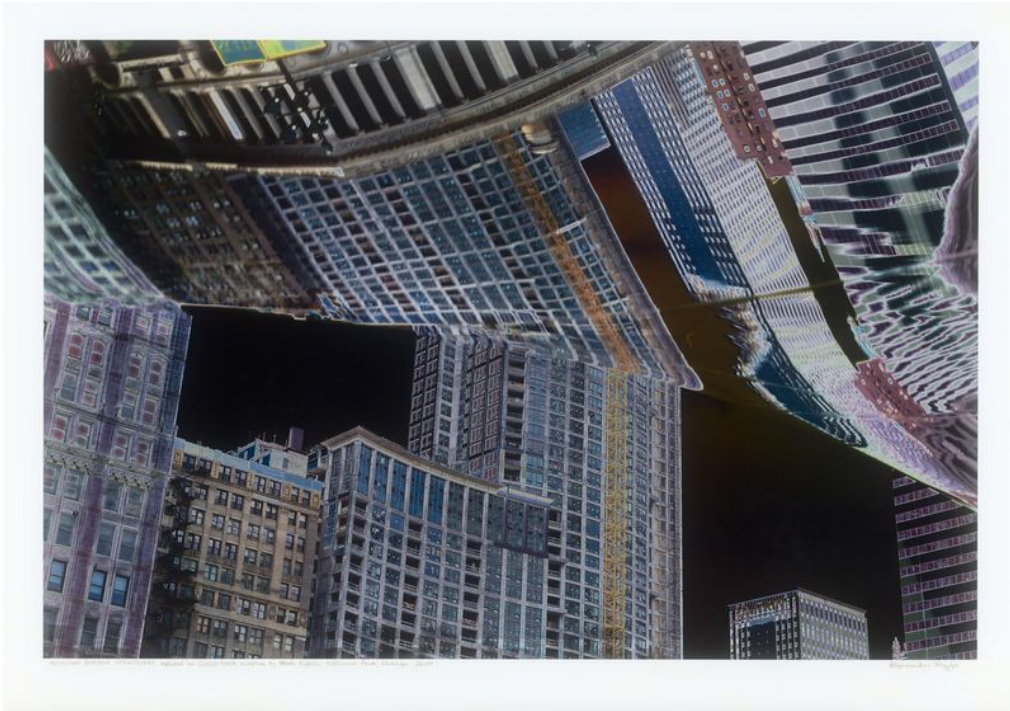

Mičigano aveniu pastatų atspindžiai ant Anišo Kapuro skulptūros „Debesų vartai“ Čikagos tūkstantmečio parke

Pavadinimas	Mičigano aveniu pastatų atspindžiai ant Anišo Kapuro skulptūros „Debesų vartai“ Čikagos tūkstantmečio parke
Muziejus	Lietuvos nacionalinis dailės muziejus
Fondas	pagrindinis
Tipas	fotografija
Sritis	fotografija, menas
Pirminės apskaitos numeris	LNDM ED 173252
Inventorinis numeris	LNDM Fm 1518
Matmenys	aukštis – 60,5 cm plotis – 80 cm
Medžiagos	fotografinis popierius
Autorius (-iai)	Algimantas Kezys
Sukūrimo data	2004 m.
Sukūrimo vieta	Čikaga, Ilinojaus valstija, JAV