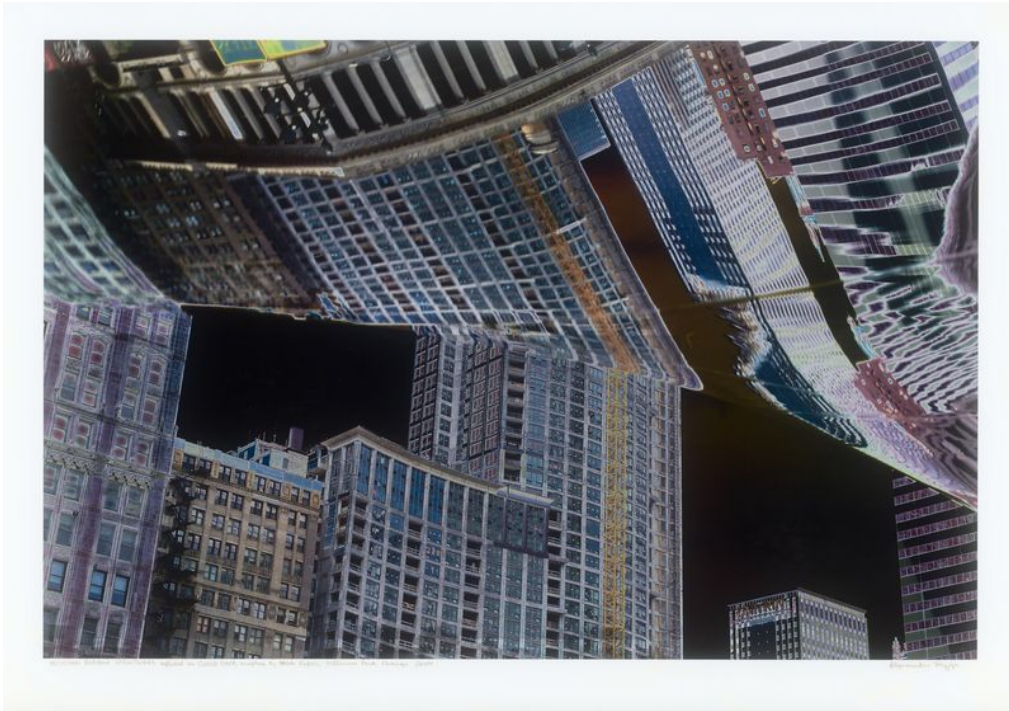

Mičigano aveniu pastatų atspindžiai ant Anišo Kapuro skulptūros „Debesų vartai“ Čikagos tūkstantmečio parke

Pavadinimas	Mičigano aveniu pastatų atspindžiai ant Anišo Kapuro skulptūros „Debesų vartai“ Čikagos tūkstantmečio parke
Muziejus	Lietuvos dailės muziejus
Fondas	pagrindinis
Tipas	fotografija
Sritis	fotografija, menas
Pirminės apskaitos numeris	LDM ED 173252
Inventorinis numeris	LDM Fm 1518
Matmenys	aukštis – 60,5 cm plotis – 80 cm
Medžiagos	fotografinis popierius
Autorius (-iai)	Algimantas Kezys
Sukūrimo data	2004 m.
Sukūrimo vieta	Čikaga, Ilinojaus valstija, JAV