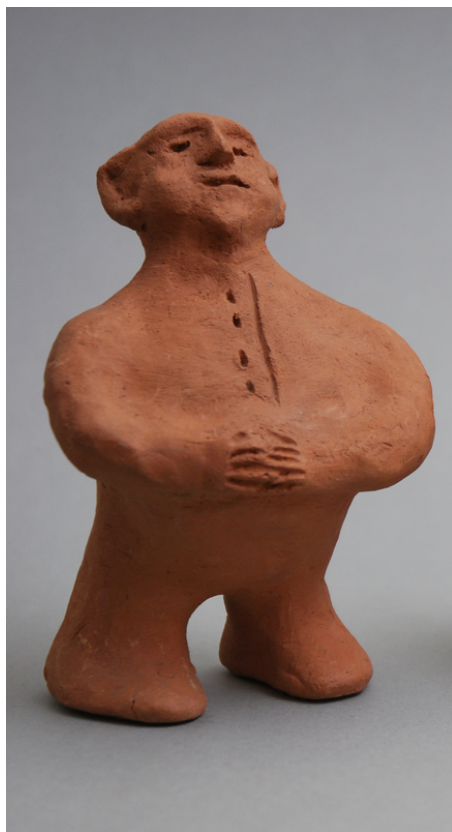

Figūrėlė

| | |
|----------------------------|--|
| Pavadinimas | Figūrėlė |
| Muziejus | Marijampolės krašto ir Prezidento Kazio Griniaus muziejus |
| Fondas | pagrindinis |
| Tipas | dekoratyvinis dirbiny |
| Sritys | amatai / verslai |
| Pirminės apskaitos numeris | MKM GEK 11806 |
| Inventorinis numeris | MKM D/k 5 |
| Matmenys | aukštis x plotis – 10,5X6,5 cm (2011-06-23) |
| Medžiagos | molis |
| Autorius (-iai) | Irena Rutkauskaitė |
| Sukūrimo data | XX a. II p. |
| Sukūrimo vieta | Marijampolė, Marijampolės sav., Lietuva |
| Eksponato aprašymas | Figūrėlė — pilvotas vyras. raudonas molis, degta, neglazūruota. Vaizduoja pagyvenusį vyrą, rankas laikantį ant storo pilvo, stovi pražergtomis kojomis. Aptaki ir monolitinė figūrėlė turi monumentaliosios skulptūros bruožų. Dugnelyje dvi gilios angelės ir įrėžtas įrašas rankraštinio šriftu „J“ Raudonas karjerinis molis, lipdyta rankomis, pilnavidurė lipdyba. Degta oksidacinėje aplinkoje, normaliu režimu. |