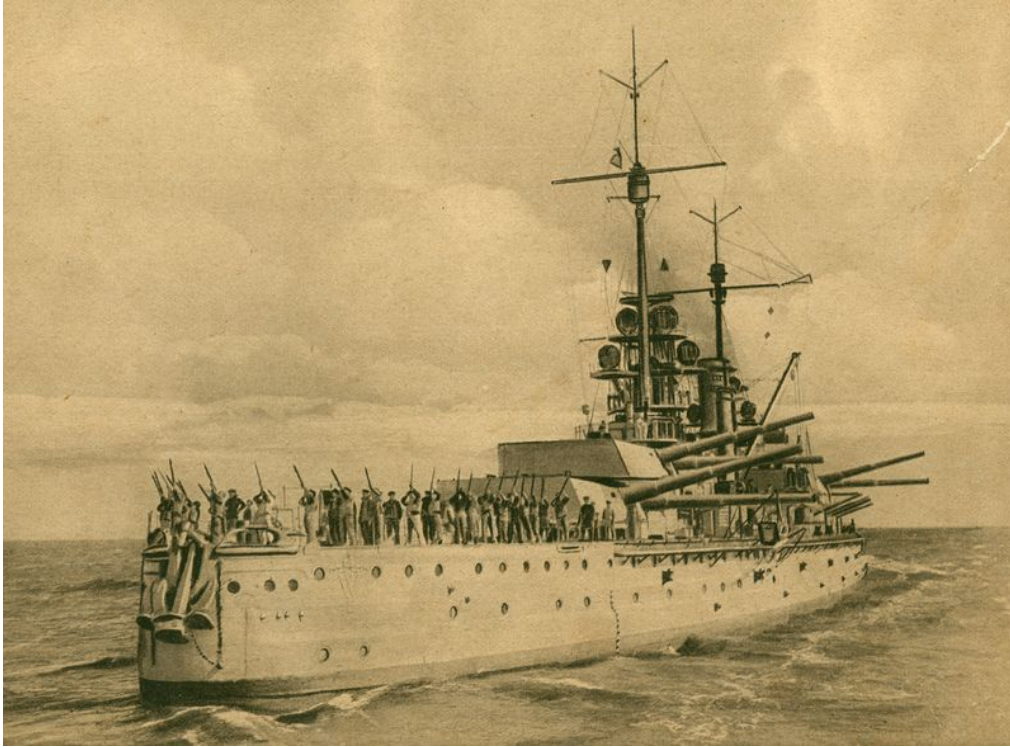

Vokietijos karinis jūrų laivynas kovos metu

Pavadinimas	Vokietijos karinis jūrų laivynas kovos metu
Muziejus	Kauno IX forto muziejus
Fondas	pagalbinis
Tipas	fotografija
Sritis	istorija
Pirminės apskaitos numeris	KDFM KDFM-PF 7741-60
Matmenys	plotis – 20,5 cm aukštis – 15 cm
Medžiagos	fotografinis popierius
Autorius (-iai)	Nežinomas autorius
Sukūrimo data	1914–1917 m.
Sukūrimo vieta	Vokietija
Eksponato aprašymas	Fotografija. Vokietijos karinis jūrų laivynas. Jūreiviai apšaudo priešų lėktuvus. Karinis laivynas – ginkluotųjų pajėgų rūšis, skirta karo veiksmams vandenyje – jūrose, vandenynuose, kartais – ežeruose ir upėse. Karo laivynams priklauso atitinkamos valstybės karo laivai. Dažnai karo laivynams priskiriami ir jūrų pėstininkai bei dalis karo aviacijos.