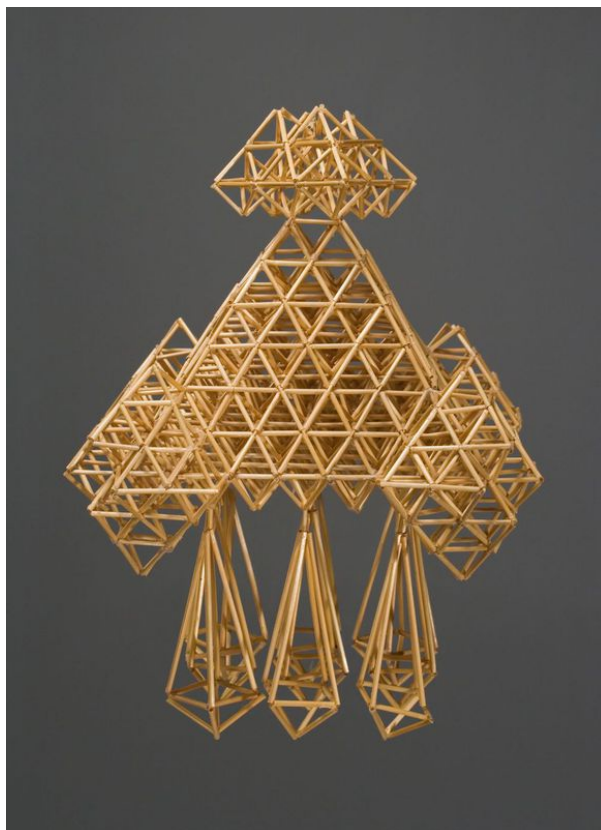

## Sodas

Pavadinimas	Sodas
Muziejus	Lietuvos nacionalinis dailės muziejus
Fondas	pagrindinis
Tipas	sodas
Sritys	menas
Pirminės apskaitos numeris	LNDM ED 178243
Inventorinis numeris	LNDM LM 4811
Matmenys	aukštis – 50 cm
Medžiagos	šiaudas
Autorius (-iai)	Aldona Karpavičienė
Sukūrimo data	2008 m.
Sukūrimo stilius ir periodas	liaudiškasis stilius
Eksponato aprašymas	Narstytas iš stambių rugių šiaudų sodas yra piramidės pavidalo. Jo vidus užpildytas smulkiais besijungiančiais trikampėliais. Apačioje kabo devyni piramidės pavidalo pakabučiai, kampuose kubo formos papuošimai.