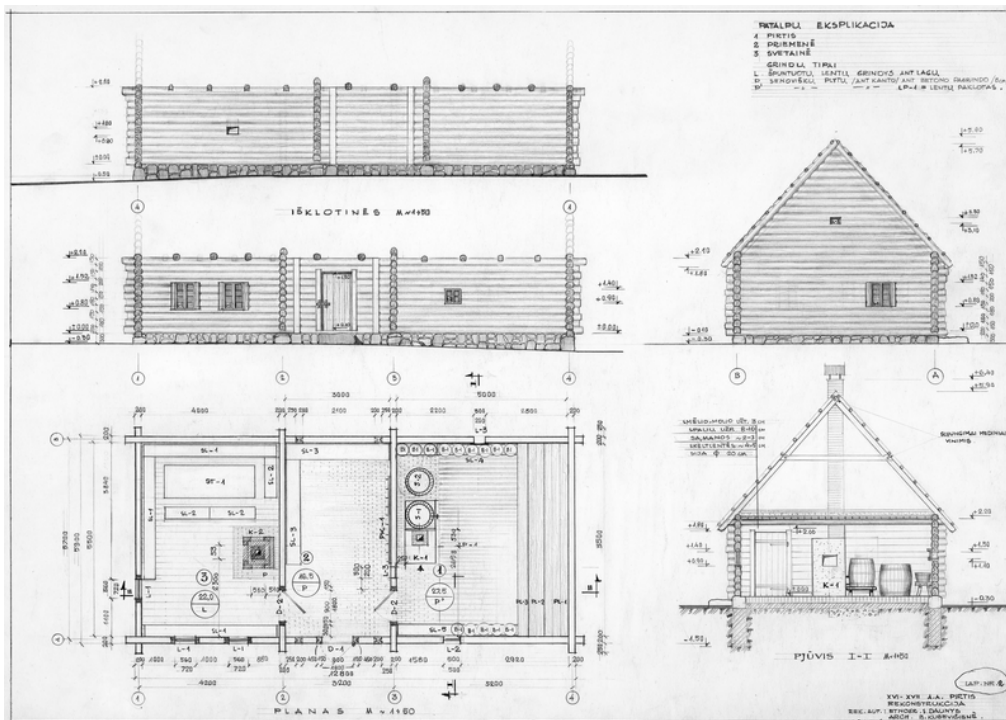

Brėžinys. XVI – XVII a. pirties rekonstrukcija. Planai, pjūvis. Aversas

Pavadinimas	Brėžinys. XVI – XVII a. pirties rekonstrukcija. Planai, pjūvis. Aversas
Muziejus	Lietuvos liaudies buities muziejus
Fondas	GA.1 LLBM grafinis archyvas
Apyrašas	2 Archyviniai bėžiniai
Byla	1 Pastatai – ekspozatai, jų elementai
Vieta byloje	87/1
Archyvo vertybės tipas	Elektroninis dokumentas
Kalbos	lietuvių kalba
Rašmenys	lotynų
Šriftas	rankraštinis šriftas
Tema	architektūra
Autentiškumas	kopija
Data	XX a. 8 deš.