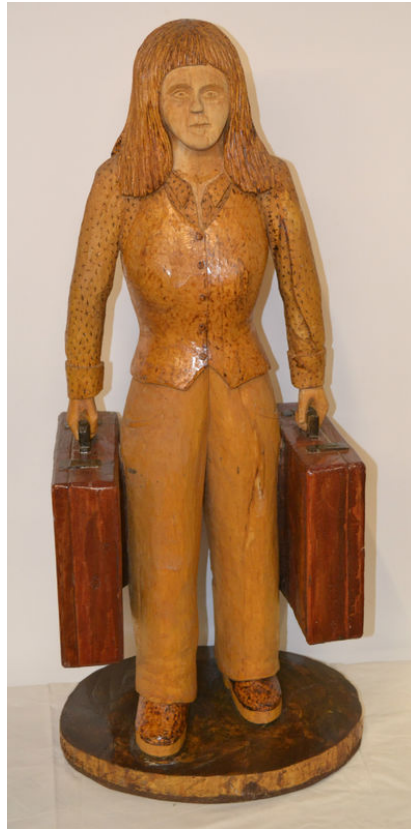

Medžio skulptūra (Pabėgėlė)

Pavadinimas	Medžio skulptūra (Pabėgėlė)
Muziejus	Zanavykų muziejus
Fondas	pagrindinis
Tipas	skulptūra
Sritis	liaudies menas
Pirminės apskaitos numeris	ZM ZM GEK 19836
Inventorinis numeris	ZM M 175
Matmenys	ilgis x plotis x storis (pagrindas) – 36,5 x 31,0 x 3,5 cm (1993-04-21) aukštis x plotis (sulptūra) – 87,0 x 34,0 cm (1993-04-21)
Medžiagos	medis, lakas
Autorius (-iai)	Rokas Stepulaitis
Eksponato aprašymas	Moteris su lagaminais rankose. Išdrožta liemenė, palaidinukė, kelnės su kišeniais ir batai. Plaukai ilgi. Lagaminai tamsios rudos spalvos su užraktais ir rankenomis. Medis šviesus, nulakuotas.